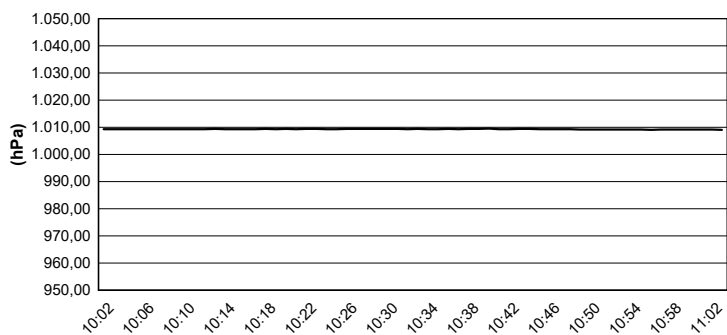

Aut.Int. Mugello 5.245 m

ACI Racing Weekend Mugello, 13-14 Luglio 2024

Campionato Italiano GT Endurance - Pit Times Prove Libere 3

No. Concorrente	Auto		Orario Locale	Pit Time
232 LEMA Racing	M.KOSIC	USCITA BOX	10:44'08.758	2'53.921
		INGRESSO BOX	11:01'58.134	
255 Reparto Corse RAM	G.PARISOTTO	USCITA BOX	10:04'24.597	3'03.059
		INGRESSO BOX	10:19'19.205	
		USCITA BOX	10:22'22.264	
		INGRESSO BOX	10:30'43.422	
		USCITA BOX	10:33'19.381	
		INGRESSO BOX	10:48'09.688	
		USCITA BOX	10:50'25.307	
272 DL Racing	A.MAINETTI	USCITA BOX	10:02'14.584	2'15.220
		INGRESSO BOX	10:13'55.241	
		USCITA BOX	10:16'10.461	
		INGRESSO BOX	10:30'13.406	
		USCITA BOX	10:32'56.876	
		INGRESSO BOX	10:43'03.858	
		USCITA BOX	10:45'11.127	
		INGRESSO BOX	11:01'10.090	
292 Centri Porsche Ticino	M.KNEZ	USCITA BOX	10:04'02.789	2'02.151
		INGRESSO BOX	10:14'25.472	
		USCITA BOX	10:16'27.623	
		INGRESSO BOX	10:32'06.741	
		USCITA BOX	10:34'39.739	
		INGRESSO BOX	10:49'05.961	
		USCITA BOX	10:51'01.583	

Aut.Int. Mugello 5.245 m

ACI Racing Weekend Mugello, 13-14 Luglio 2024
Campionato Italiano GT Endurance - Meteo Prove Libere 3
Session started 10:02 - Session ended 11:03

Air Temperature

Track Temperature

Air Pressure

Humidity

Wind Speed

Wind Direction

13/07/2024