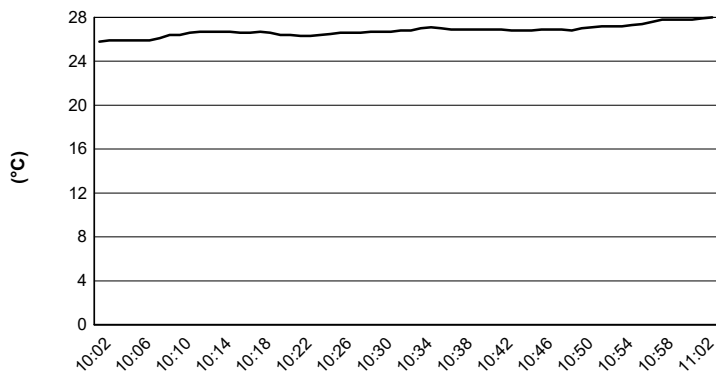

Aut.Int. Mugello 5.245 m

ACI Racing Weekend Mugello, 13-14 Luglio 2024
Campionato Italiano GT Endurance - Meteo Prove Libere 3
Session started 10:02 - Session ended 11:03

Air Temperature