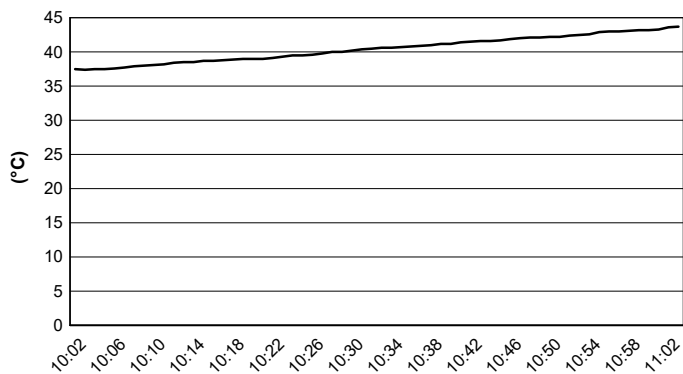

Track Temperature